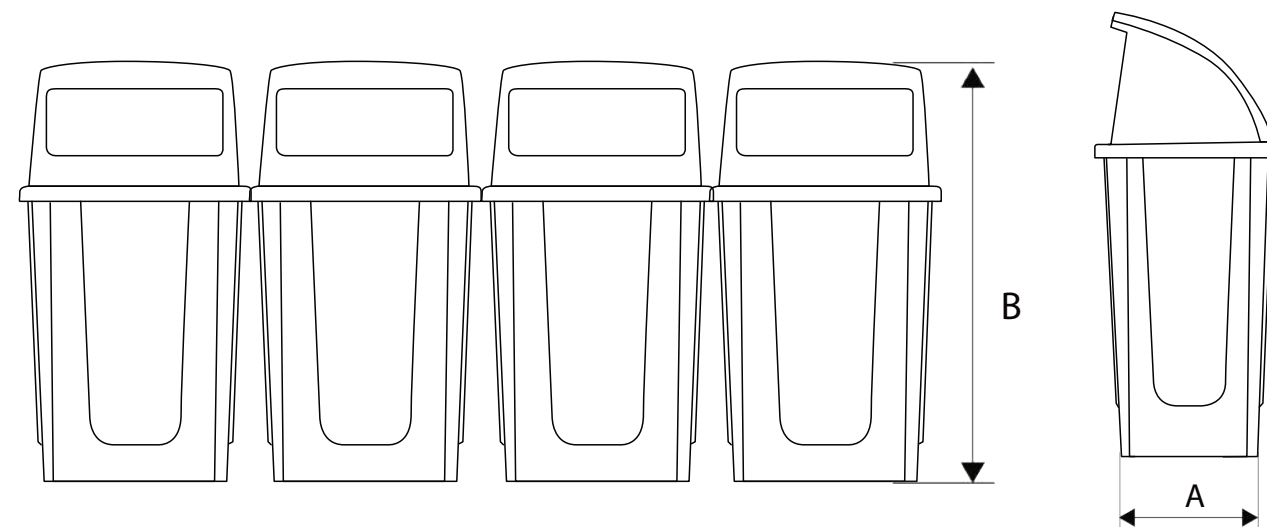

ถังคัดแยกขยะ (รุ่น2ใส)

BIN95L

ความจุ (L)	95
(A) ความกว้าง(mm)	420
(B) ความสูงทั้งหมด(mm)	995
(C) ความยาว(mm)	1575

ช่องแยกขยะ

สีน้ำเงิน กระป๋องและขวดแก้ว

สีเหลือง ขยะทั่วไป

สีเขียว ขวดพลาสติกและแก้วพลาสติก

ช่องแยกขยะ	สีน้ำเงิน	สีเหลือง	สีเขียว
ความกว้าง(mm)	-	120	120
ความยาว(mm)	-	350	120
ช่องใส่ขวดเล็ก(mm)	70	-	-
ช่องใส่ขวดใหญ่(mm)	100	-	-

ถังคัดแยกขยะ (รุ่น 2 สี)

BIN95L

ความจุ (L)	95
(A) ความกว้าง(mm)	420
(B) ความสูงทั้งหมด(mm)	995

ขนาดช่องใส่ขยะ

ช่องใส่ขยะ	สีแดง	สีเหลือง	สีเขียว	สีน้ำเงิน
ความกว้าง(mm)	120	120	120	120
ความยาว(mm)	350	350	350	350