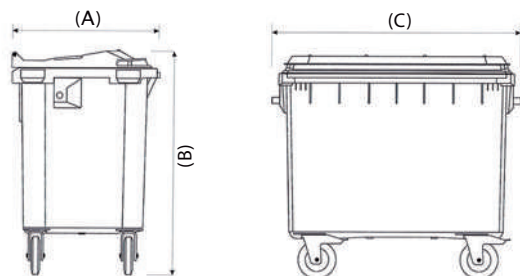

ส่วนประกอบสินค้า