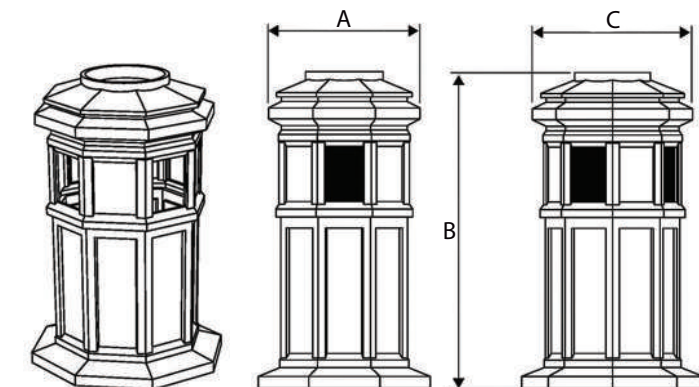

ถังขยะรุ่น Lucky Stone

- ผลิตโดยระบบเหวี่ยง (ROTO - MOULDING)
- รูปทรงแปดเหลี่ยม 4 ช่องทางทิ้ง (OPEN HOLE)
- ถังพลาสติกภายใน (LINER) สีพื้น
- ออกแบบให้มีที่เชื่อมต่อหรือด้านบนฝาถัง