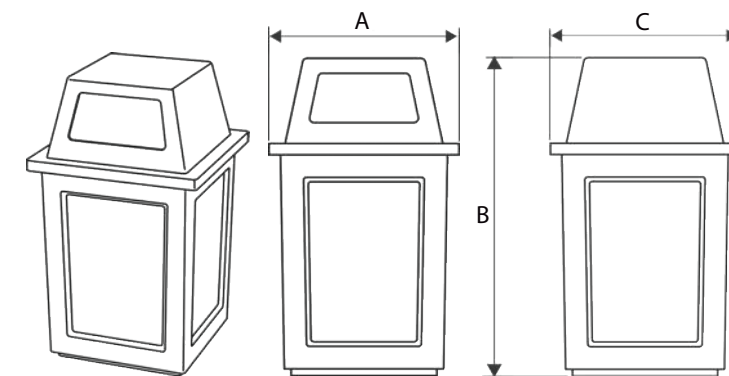

A BIN 60L

B Emmie 80L

C Lucky Stone

BIN	60L	Emmie	Lucky Stone
ความจุ (L)	60	80	100
(A) ความกว้าง(mm)	420	425	550
(B) ความสูงทั้งหมด(mm)	710	950	1110
(C) ความยาว(mm)	420	425	610

ถังขยะรุ่น 60 ลิตร ฝาพับ

- ผลิตโดยระบบเหวี่ยง (ROTO - MOULDING)
- รูปทรงสี่เหลี่ยม ชนิดตั้งพื้นแบบไม่มีล้อ