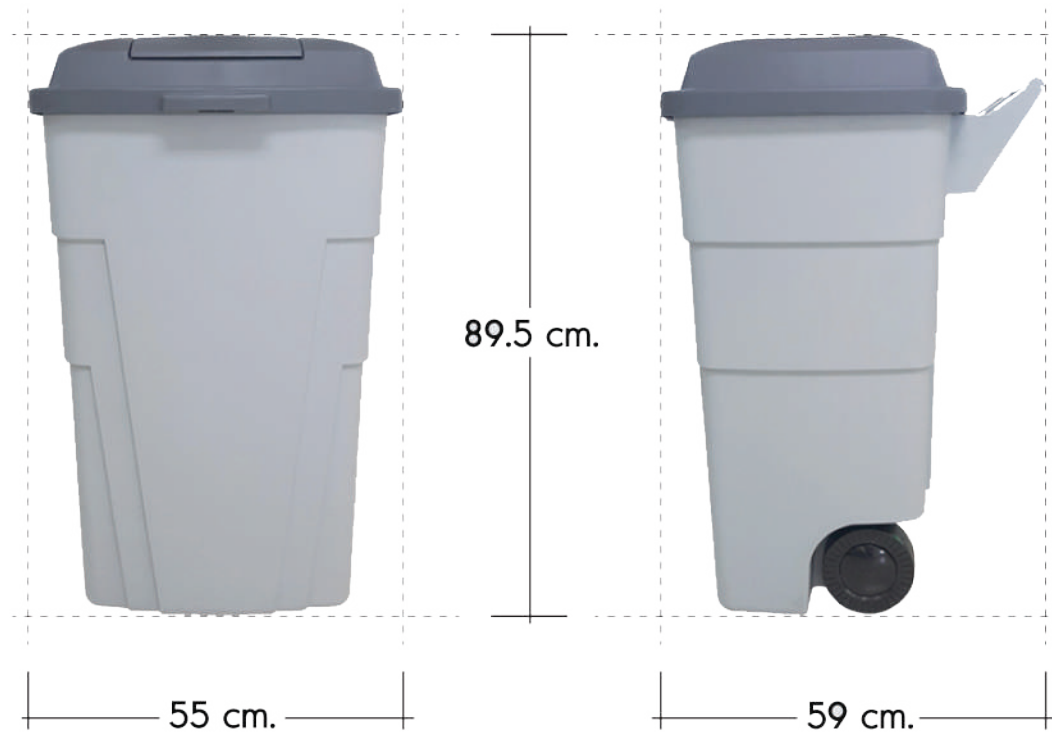

ถังคัดแยกขยะ (รุ่น2ใส)

BIN95L

ความจุ (L)	95
(A) ความกว้าง(mm)	420
(B) ความสูงทั้งหมด(mm)	995
(C) ความยาว(mm)	1575

ช่องแยกขยะ

สีน้ำเงิน กระป๋องและขวดแก้ว

สีเหลือง ขยะทั่วไป

สีเขียว ขวดพลาสติกและแก้วพลาสติก

ช่องแยกขยะ	สีน้ำเงิน	สีเหลือง	สีเขียว
ความกว้าง(mm)	-	120	120
ความยาว(mm)	-	350	120
ช่องใส่ขวดเล็ก(mm)	70	-	-
ช่องใส่ขวดใหญ่(mm)	100	-	-

ถังคัดแยกขยะ (รุ่น 2 สี)

BIN95L

ความจุ (L)	95
(A) ความกว้าง(mm)	420
(B) ความสูงทั้งหมด(mm)	995

ขนาดช่องใส่ขยะ

ช่องใส่ขยะ	สีแดง	สีเหลือง	สีเขียว	สีน้ำเงิน
ความกว้าง(mm)	120	120	120	120
ความยาว(mm)	350	350	350	350

ฝาถังด้านบนจะมีช่อง
สำหรับไว้ทิ้งขยะ
ฝาถังสามารถถอด
ออกจากตัวบอดี้ของ
ถังขยะได้ ง่ายต่อการ
นำขยะไปทิ้ง

ถังขยะ 120 ลิตร
มีล้อและหูจับ เคลื่อนย้ายสะดวก