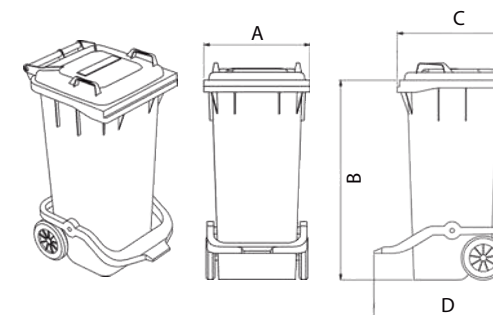

คุณลักษณะ

- ผลิตโดยระบบฉีด (injection)
- ใช้วัสดุพลาสติก HDPE ทนความร้อน
- ขอบบนของถังออกแบบเป็นร่องฝัง
- แกนล้อใช้เหล็กเหนียวชุบซิงค์