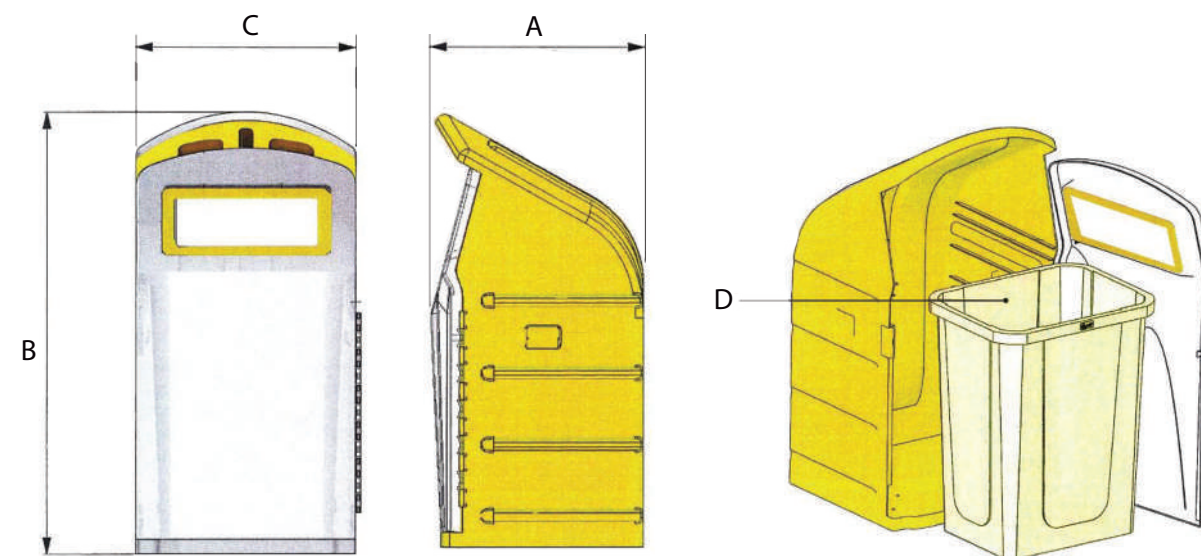

ช่องแยกขยะ

สีเขียว ขวดพลาสติกและแก้วพลาสติก

สีเหลือง ขยะทั่วไป

สีน้ำเงิน กระป๋องและขวดแก้ว

ช่องแยกขยะ	สีเขียว	สีเหลือง	สีน้ำเงิน
ความกว้าง(mm)	120	120	-
ความยาว(mm)	120	350	-
ช่องใส่ขวดเล็ก(mm)	-	-	70
ช่องใส่ขวดใหญ่(mm)	-	-	100

ถังคัดแยกขยะ (รุ่น2ใส)

BIN95L

ความจุ (L)	95
(A) ความกว้าง(mm)	420
(B) ความสูงทั้งหมด(mm)	995
(C) ความยาว(mm)	1575

ช่องแยกขยะ

สีน้ำเงิน กระป๋องและขวดแก้ว

สีเหลือง ขยะทั่วไป

สีเขียว ขวดพลาสติกและแก้วพลาสติก

ช่องแยกขยะ	สีน้ำเงิน	สีเหลือง	สีเขียว
ความกว้าง(mm)	-	120	120
ความยาว(mm)	-	350	120
ช่องใส่ขวดเล็ก(mm)	70	-	-
ช่องใส่ขวดใหญ่(mm)	100	-	-

ถังคัดแยกขยะ (รุ่น 2 สี)

BIN95L

ความจุ (L)	95
(A) ความกว้าง(mm)	420
(B) ความสูงทั้งหมด(mm)	995

ขนาดช่องใส่ขยะ

ช่องใส่ขยะ	สีแดง	สีเหลือง	สีเขียว	สีน้ำเงิน
ความกว้าง(mm)	120	120	120	120
ความยาว(mm)	350	350	350	350