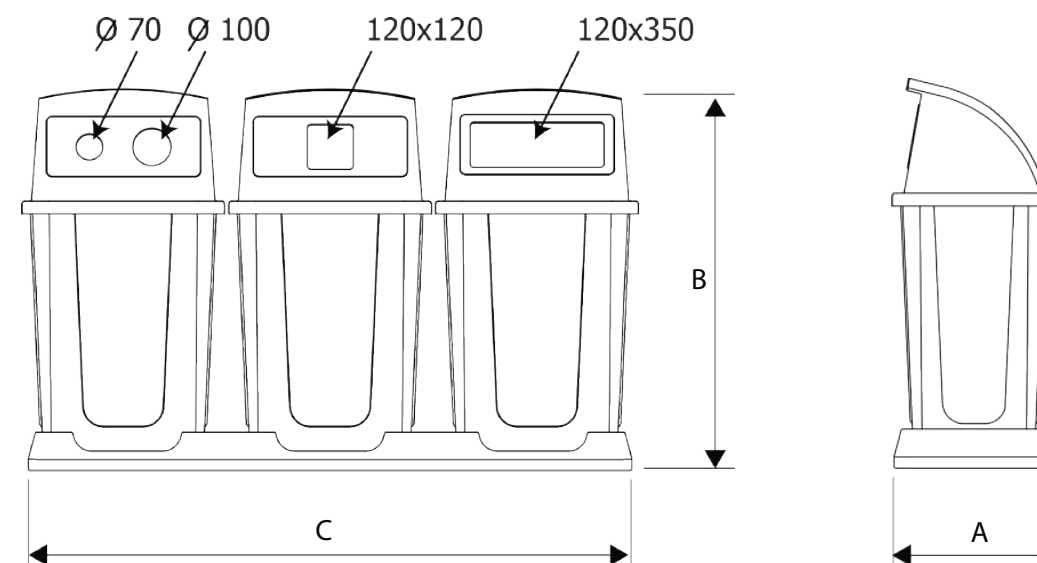

ความจุ (L)	50
ความกว้าง(mm)	311
ความสูงทั้งหมด(mm)	709
ความยาว(mm)	446

D Bin 60L

Bin 60L

ความจุ (L)	60
ความกว้าง(mm)	395
ความสูงทั้งหมด(mm)	835
ความยาว(mm)	395

E MGB 120L

Bin 120L

ความจุ (L)	120
ความกว้าง(mm)	480
ความสูงทั้งหมด(mm)	940
ความยาว(mm)	550

ถังขยะใสฝาพลาสติก

E Bin 56L

BIN	56L
ความจุ (L)	56
(A) ความกว้าง(mm)	380
(B) ความสูงทั้งหมด(mm)	810
(C) ความยาว(mm)	540

ถังคัดแยกขยะ (รุ่น1)

ถังภายใน (Liner)

BIN95L

ความจุ (L)	95	(D) ขนาดถังด้านใน(mm)	
(A) ความกว้าง(mm)	530	ความกว้าง(mm)	410
(B) ความสูงทั้งหมด(mm)	1075	ความสูง(mm)	650
(C) ความยาว(mm)	535	ความยาว(mm)	520

ถังคัดแยกขยะ (รุ่น2ใส)

BIN95L

ความจุ (L)	95
(A) ความกว้าง(mm)	420
(B) ความสูงทั้งหมด(mm)	995
(C) ความยาว(mm)	1575

ช่องแยกขยะ

สีน้ำเงิน กระป๋องและขวดแก้ว

สีเหลือง ขยะทั่วไป

สีเขียว ขวดพลาสติกและแก้วพลาสติก

ช่องแยกขยะ	สีน้ำเงิน	สีเหลือง	สีเขียว
ความกว้าง(mm)	-	120	120
ความยาว(mm)	-	350	120
ช่องใส่ขวดเล็ก(mm)	70	-	-
ช่องใส่ขวดใหญ่(mm)	100	-	-

ถังคัดแยกขยะ (รุ่น 2 สี)

BIN95L

ความจุ (L)	95
(A) ความกว้าง(mm)	420
(B) ความสูงทั้งหมด(mm)	995

ขนาดช่องใส่ขยะ

ช่องใส่ขยะ	สีแดง	สีเหลือง	สีเขียว	สีน้ำเงิน
ความกว้าง(mm)	120	120	120	120
ความยาว(mm)	350	350	350	350