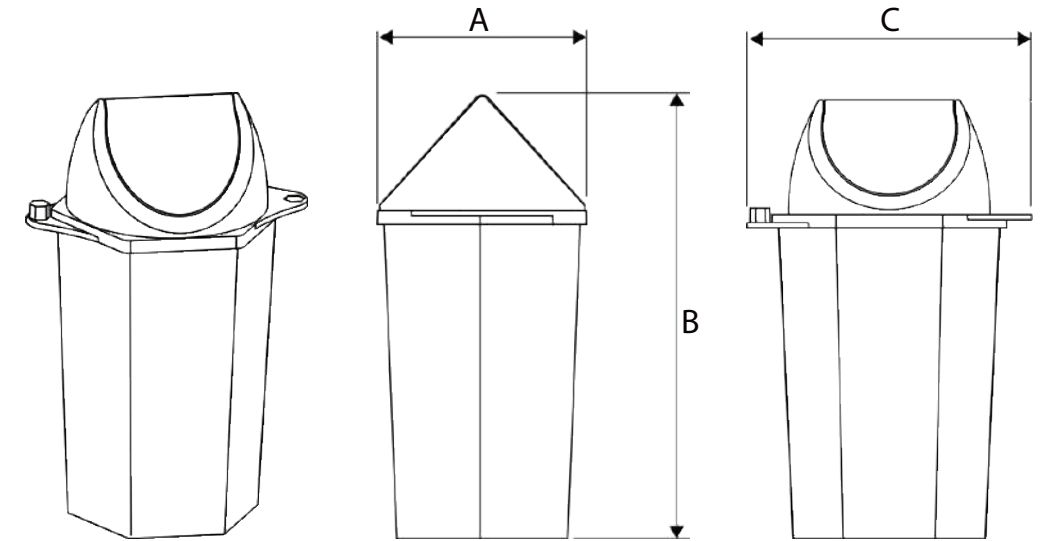

A Bin 14L

Bin 14L

ความจุ (L)	14
ความกว้าง(mm)	228
ความสูงทั้งหมด(mm)	410
ความยาว(mm)	285

B Bin 30L

Bin 30L

ความจุ (L)	30
ความกว้าง(mm)	279
ความสูงทั้งหมด(mm)	610
ความยาว(mm)	405

C Bin 50L

Bin 50L

ความจุ (L)	50
ความกว้าง(mm)	311
ความสูงทั้งหมด(mm)	709
ความยาว(mm)	446

D Bin 60L

Bin 60L

ความจุ (L)	60
ความกว้าง(mm)	395
ความสูงทั้งหมด(mm)	835
ความยาว(mm)	395

E MGB 120L

Bin 120L

ความจุ (L)	120
ความกว้าง(mm)	480
ความสูงทั้งหมด(mm)	940
ความยาว(mm)	550

ถังขยะใสฝาพลาสติก

E Bin 56L

BIN	56L
ความจุ (L)	56
(A) ความกว้าง(mm)	380
(B) ความสูงทั้งหมด(mm)	810
(C) ความยาว(mm)	540

ถังคัดแยกขยะ (รุ่น1)

ถังภายใน (Liner)

BIN95L

ความจุ (L)	95	(D) ขนาดถังด้านใน(mm)	
(A) ความกว้าง(mm)	530	ความกว้าง(mm)	410
(B) ความสูงทั้งหมด(mm)	1075	ความสูง(mm)	650
(C) ความยาว(mm)	535	ความยาว(mm)	520