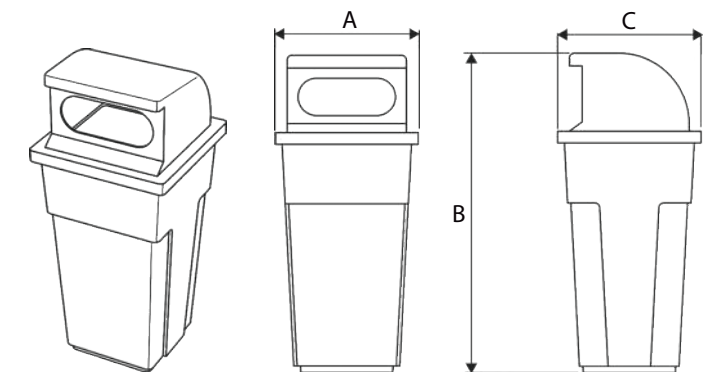

ถังขยะรุ่น Emmie

- ผลิตโดยระบบเหวี่ยง (ROTO - MOULDING)
- รูปทรงสี่เหลี่ยมมี 1 ช่องทั้งด้านหน้าสำหรับทิ้งขยะ